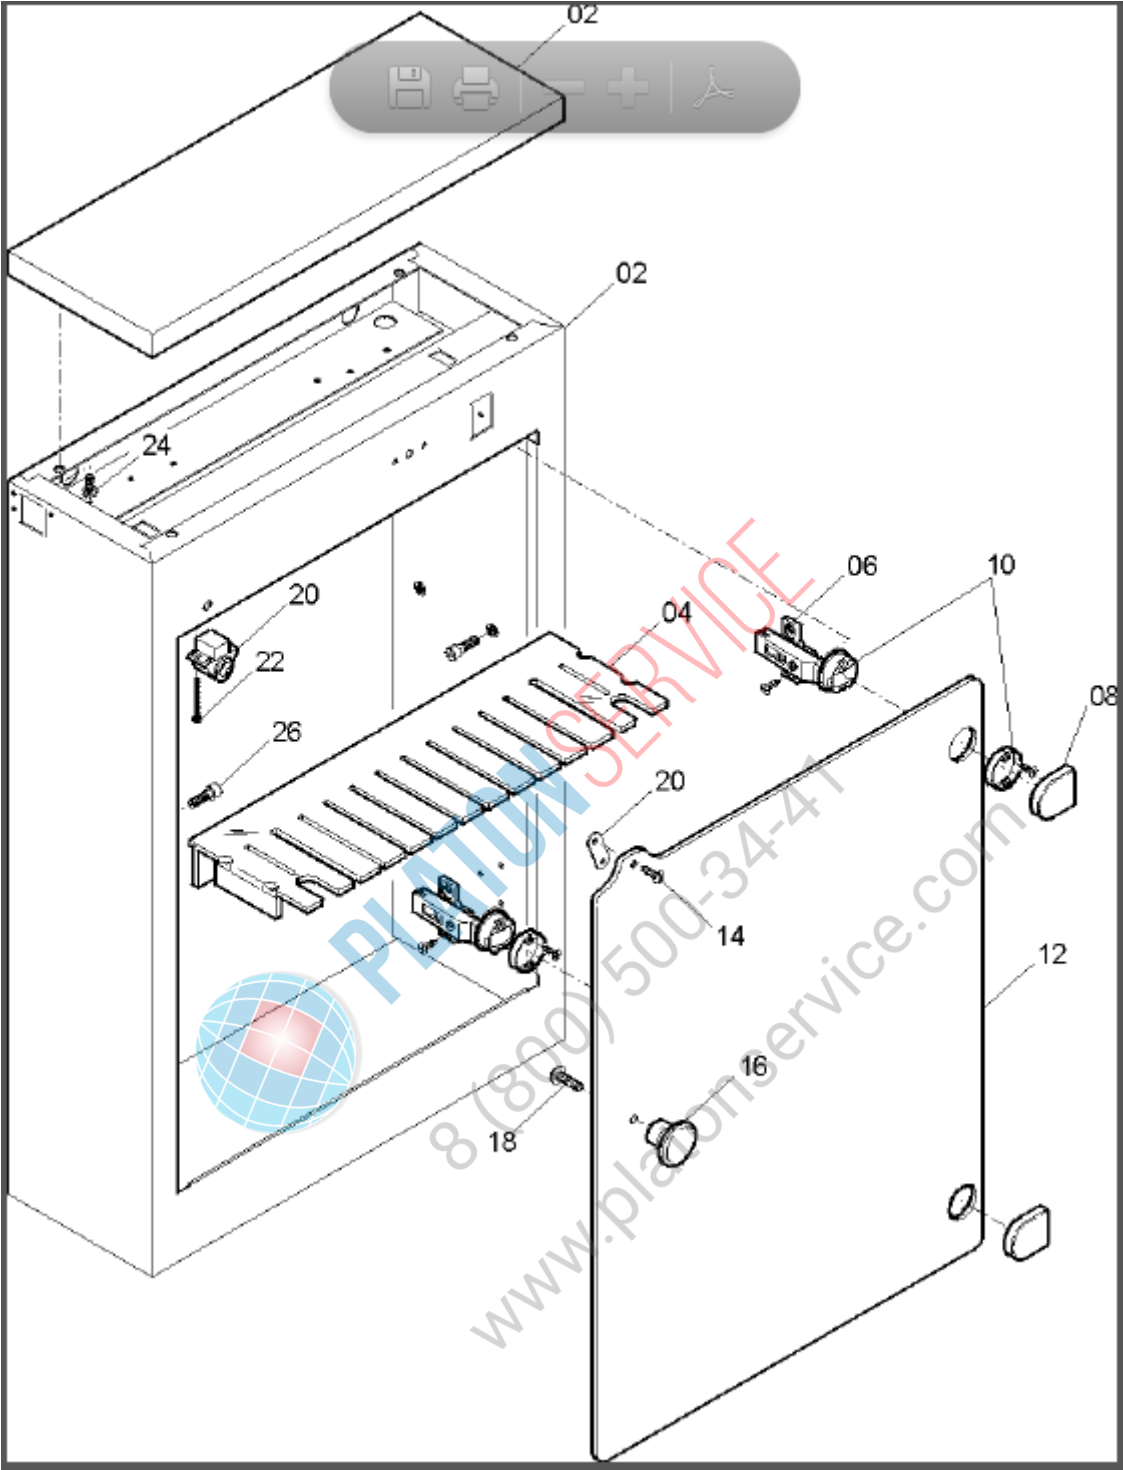

STERILIZZ. U.V.16W

	REF	ART	COD
	100	REAKTOR STERILIZER	IV5806016
	102	STARTER	IV5806015
	104	STARTERTÜR	IV5806010
	108	ROEHREHALTERER Füß	IV5846010
	110	UVIOL-ROEHRE STERILIZER 16W 	IV5846016
	114	TIMER FACE FOR STERILIZER	IV4206010
	116	SCHALTER STERILIZER 	IV5806001
	118	Drehknopf DEM TIMER	IV4206000
	119	TIMER FACE FOR STERILIZER	IV4206010
	120	2 STUNDEN TIMER 	IV5966000
	124	MICROSHALTER STERILIZER	IV5826000
	140	KABEL MIT STECKER 1-PH SCHUKO	19410502
	142	CABLE GLAND	IV5886000

PLATON SERVICE

8 (800) 500-34-47

www.platonservice.com

STERILIZZ. U.V.16W

	REF	ART	COD	€
	02	MOBILETTO COMPLETO 16 W	IV2486016	
	04	PORTACOLTELLI PLEXI 16 W	GM4253150	
	06	BASE FOR DOOR PIVOT	IV7506017	
	08	PLASTIC PIECE FOR DOOR PIVOT	IV7506018	
	10	DOOR PIVOT	IV7506000	
	12	BROWN PLEXI SHUTTER UVA 16W	IV4236010	
	16	SHARPENER HOUSING KNOB	19562702	
	20	MAGNET FOR STERILIZER	IV5826016	